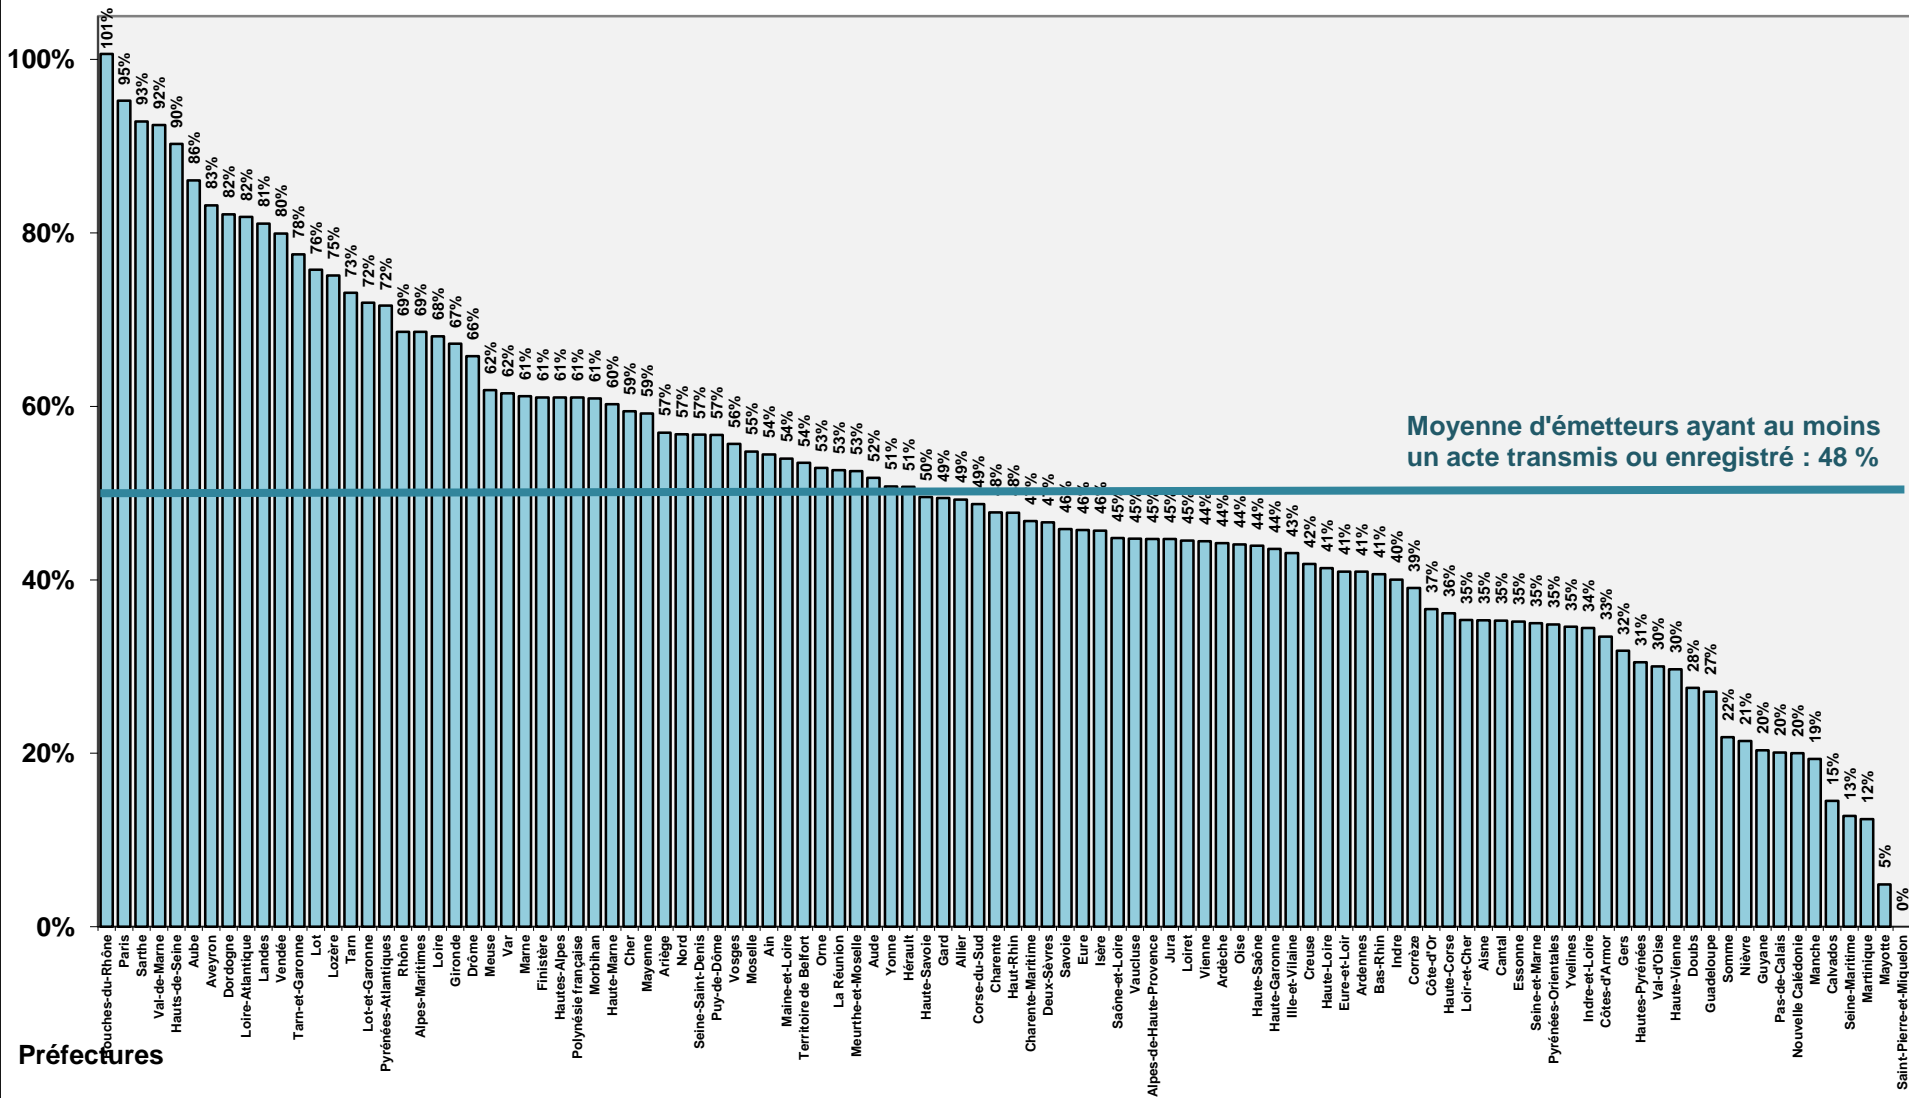

Taux d'émetteurs ayant au moins un acte transmis ou enregistré (cible révisée)

Taux d'enregistrement dans l'application @CTES des émetteurs ayant au moins un acte transmis ou enregistré par rapport à la cible par département au 1er janvier 2019

Préfectures