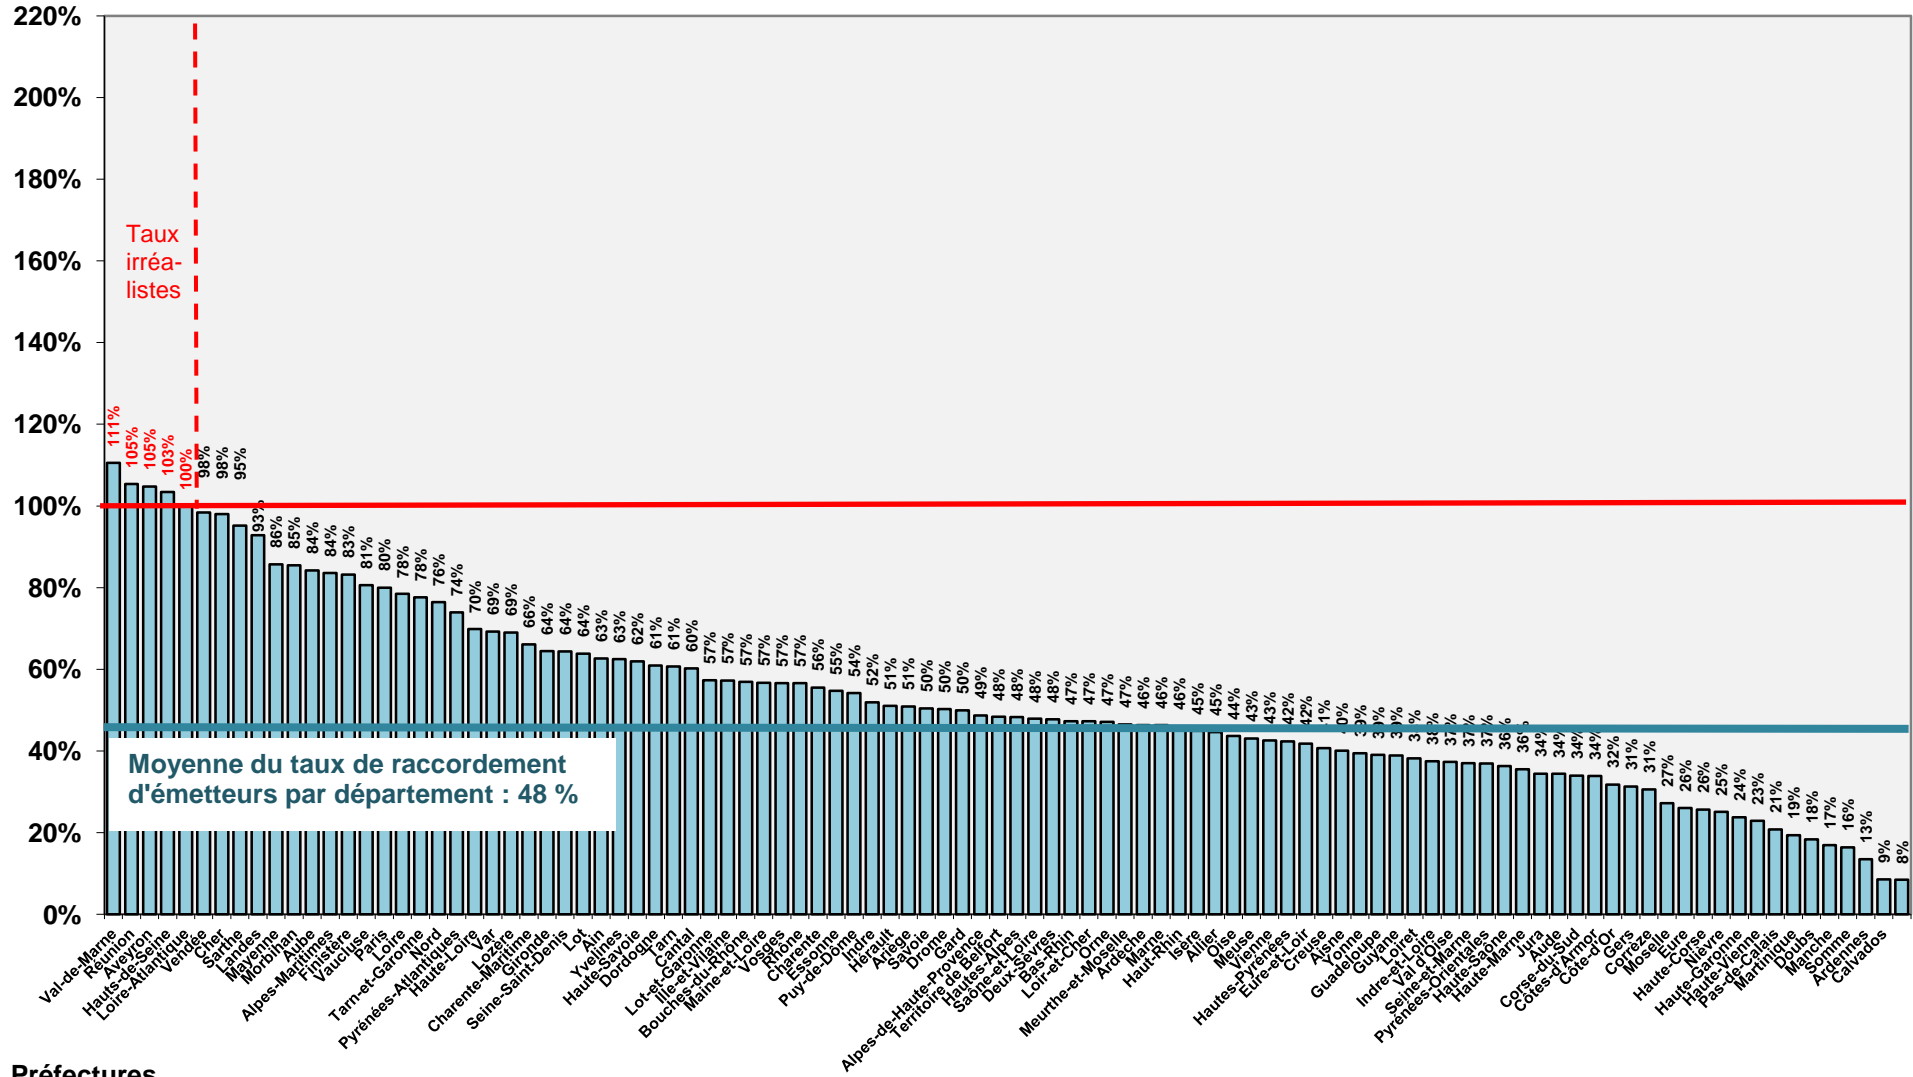

Taux de raccordement des collectivités au système d'information @CTES (émetteurs activés hors émetteurs dont les actes sont enregistrés par la préfecture) au regard de l'ancienne cible par département au 31 décembre 2015

Taux de raccordement

Préfectures