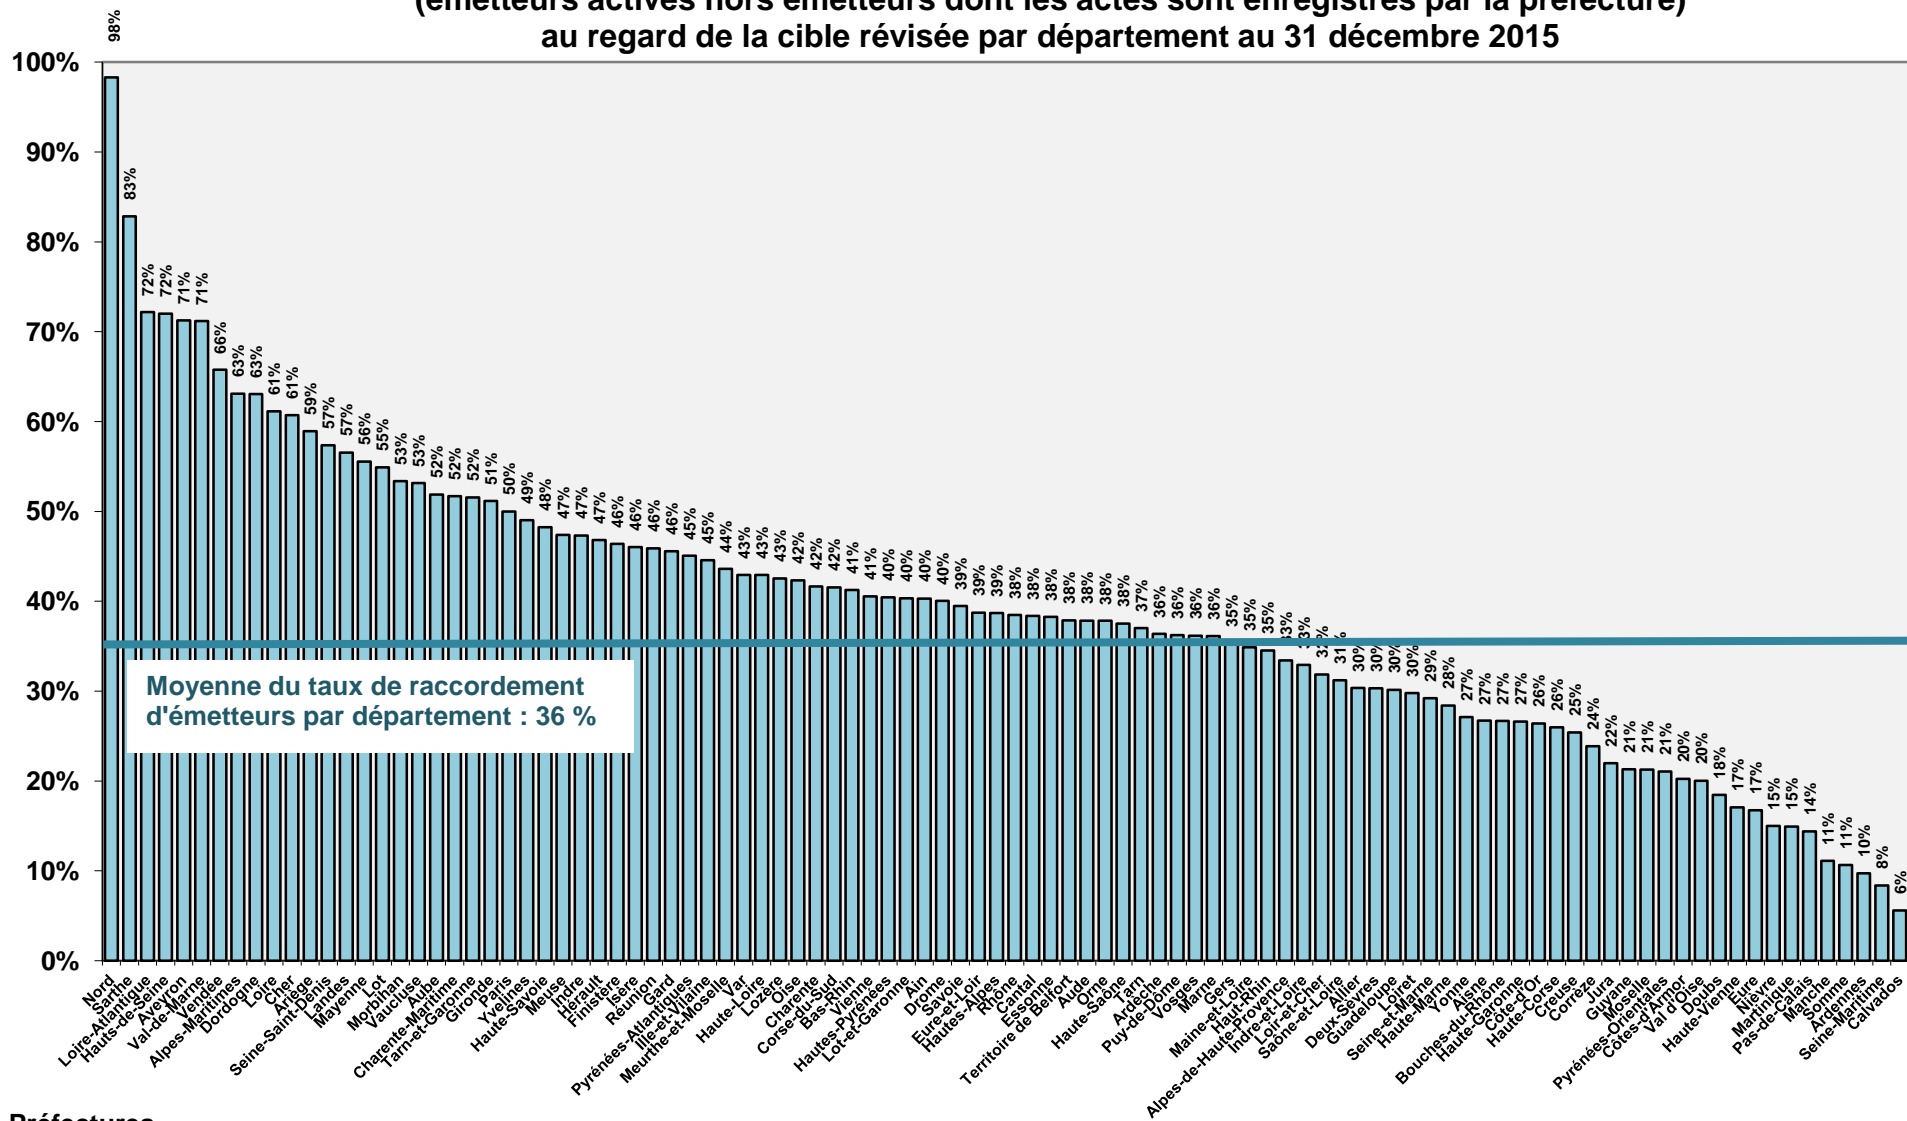

Taux de raccordement

Taux de raccordement des collectivités au système d'information @CTES (émetteurs activés hors émetteurs dont les actes sont enregistrés par la préfecture) au regard de la cible révisée par département au 31 décembre 2015

Préfectures