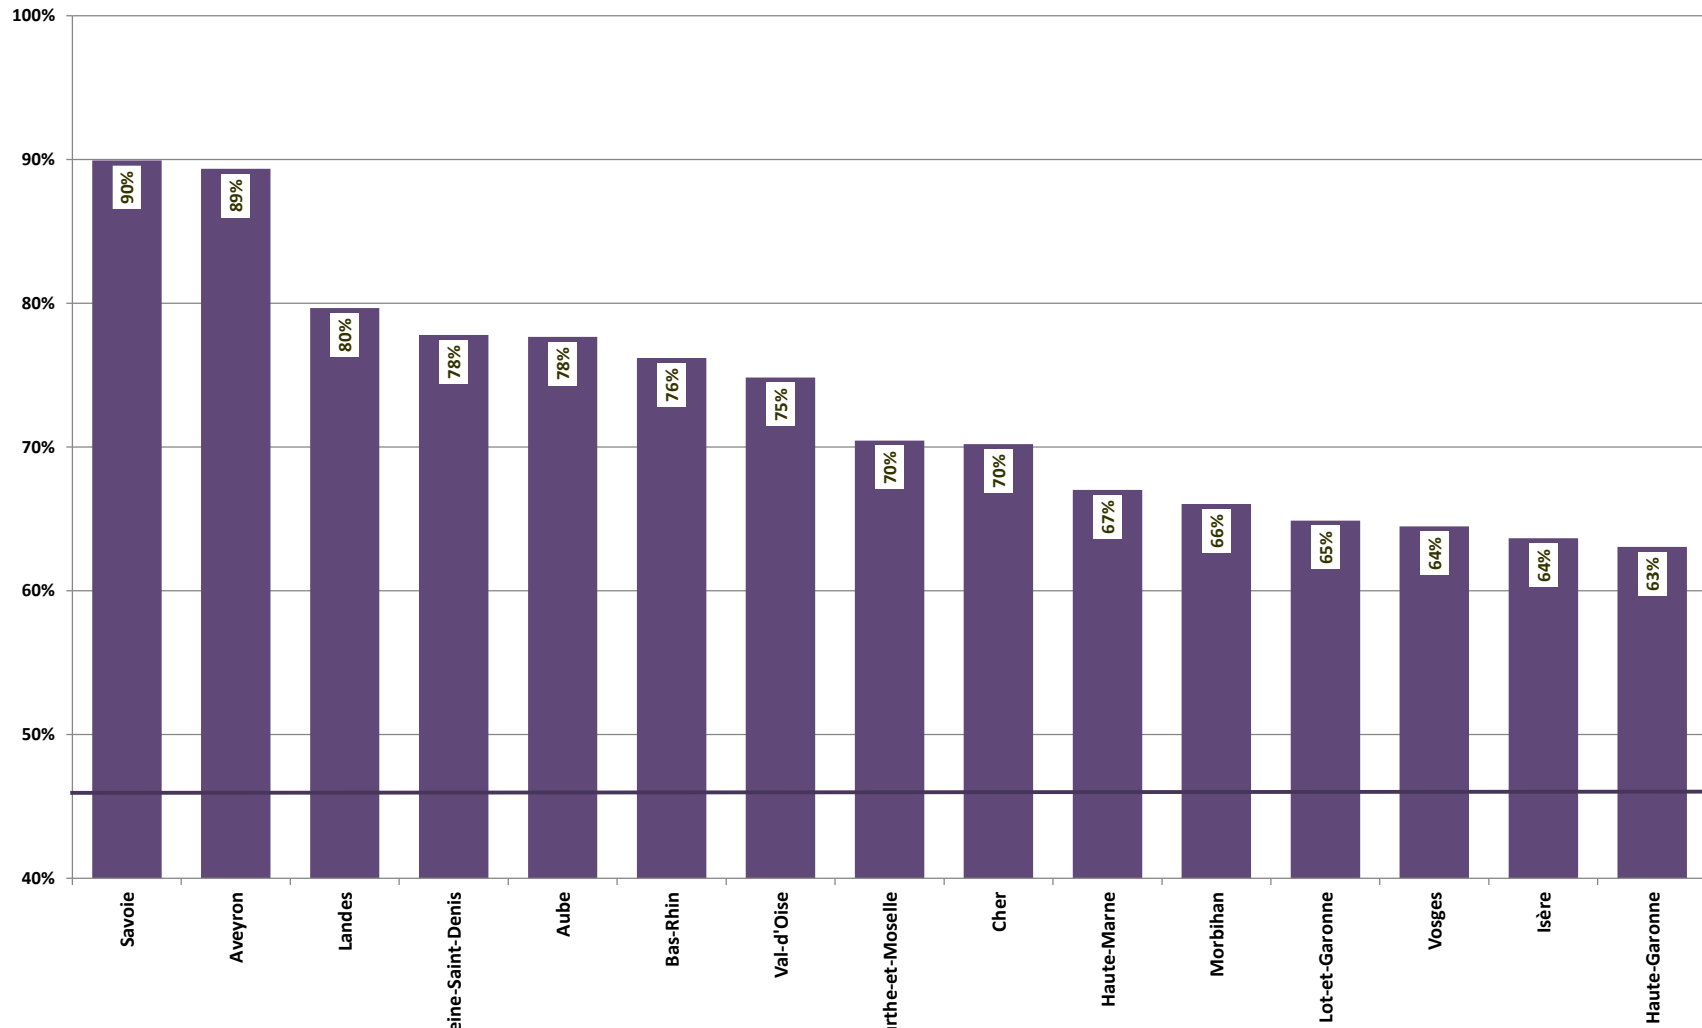

**Top 15 des taux d'actes transmis sur le système d'information @CTES
par département en 2015 pour la France entière (données Indigo)**

Taux moyen d'actes transmis : 46 %