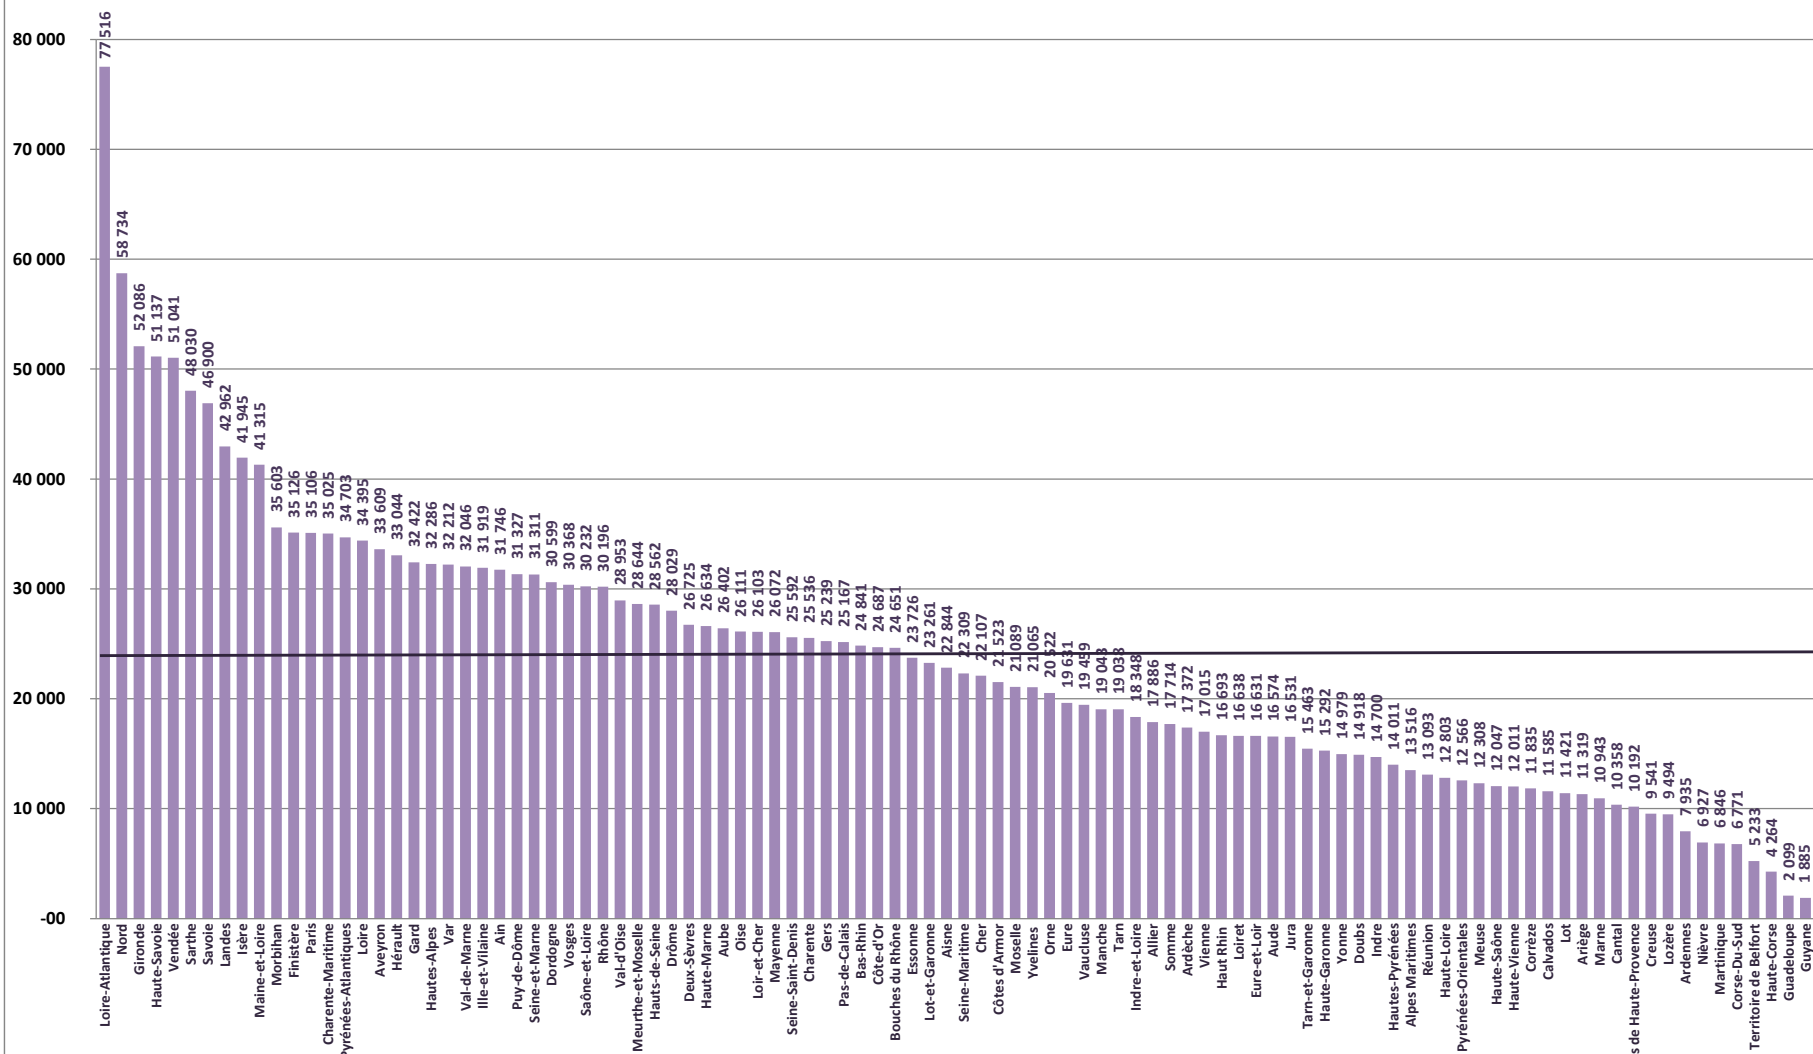

## Nombre d'actes transmis sur le système d'information @CTES par département en 2015 pour la France entière (données Indigo)

Moyenne d'actes télétransmis par département : 23 451