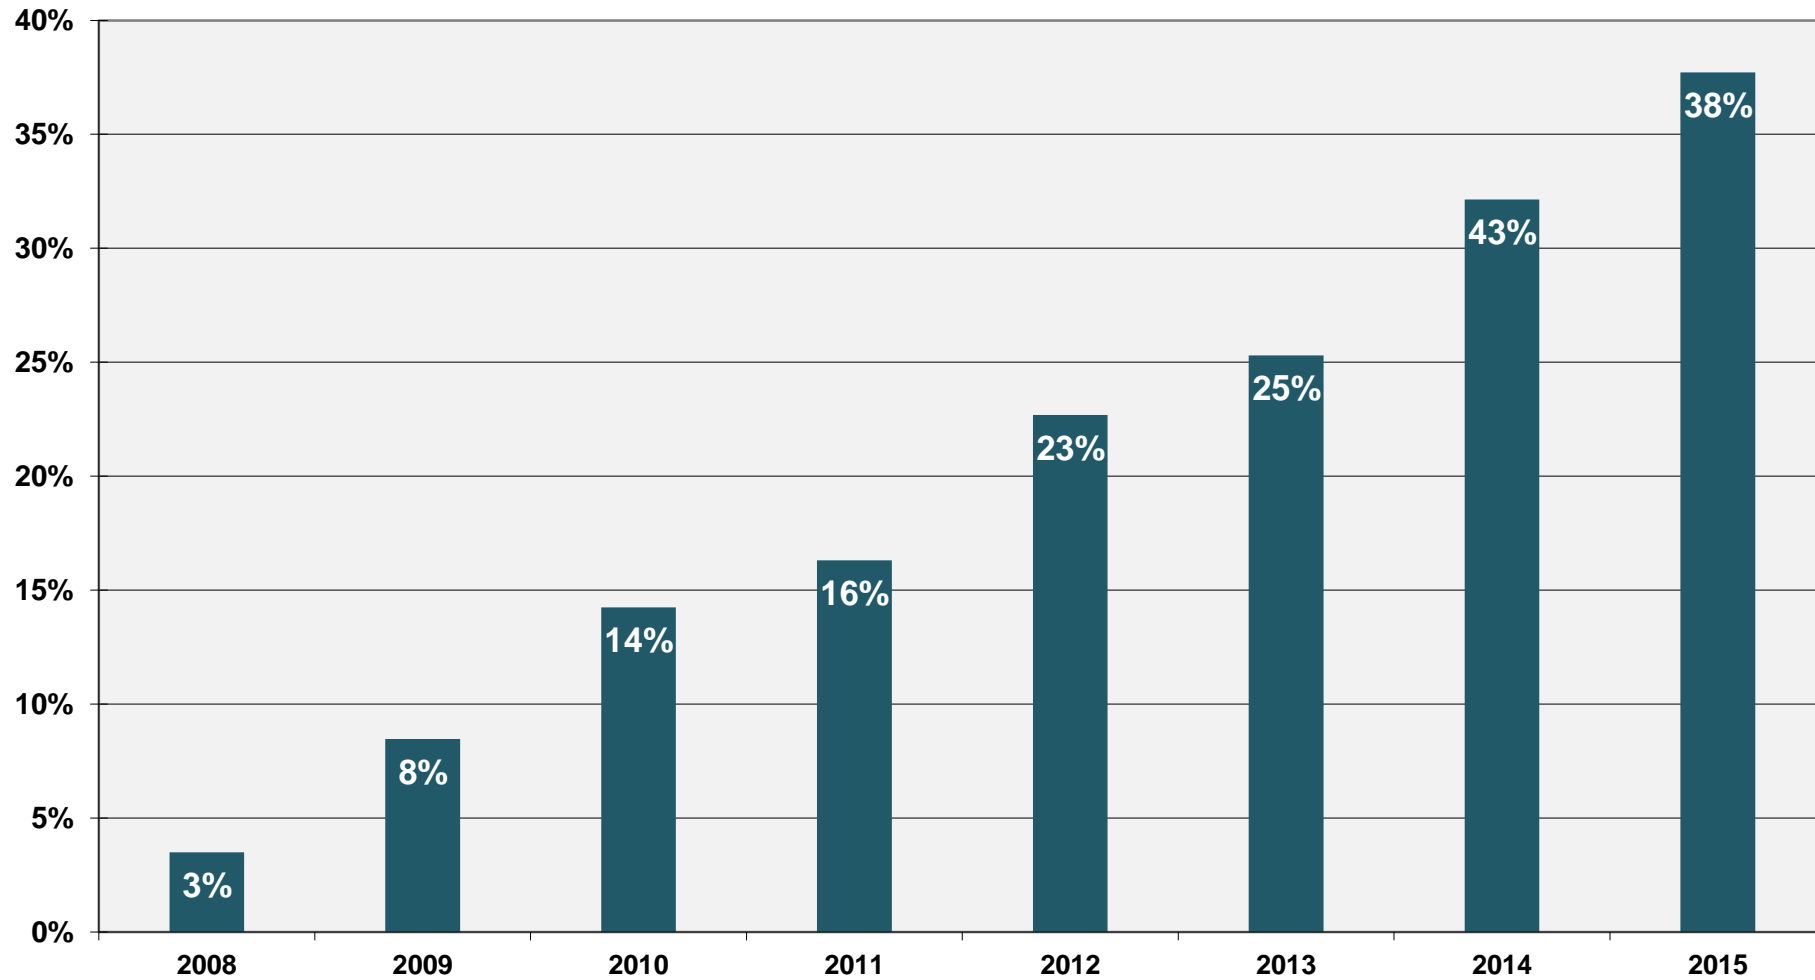

**Evolution du taux d'enregistrement des émetteurs dans l'application @CTES
au regard de la cible révisée (74 193 émetteurs) de 2009 à 2015 (au 31 décembre de chaque année)**

Taux
d'enregistrement

■ Taux d'enregistrement au 31/12/2015 (cible révisée)